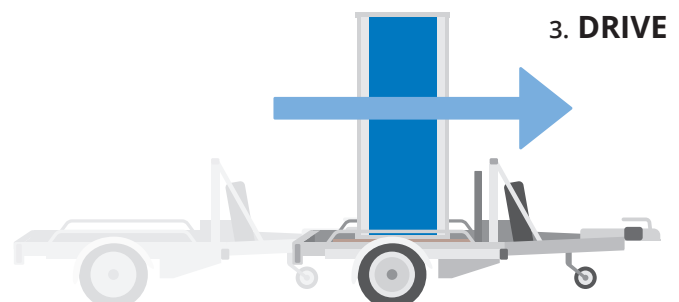

PALLETAANHANGWAGEN

Ongekend functioneel!

Met een zelfladende aanhangwagen laden en lossen op elke gewenste locatie? Zonder dat u een kraan of heftruck nodig heeft?

Door het innovatieve ontwerp kan de palletaanhangwagen het allemaal zelf!

Uw flexibiliteit wordt verhoogd en de palletaanhangwagen is breed inzetbaar voor transport van vrijwel alle soorten pallets, boxen en units.

VOORDELEN:

- Geen kraan of heftruck nodig;
- Stabiele wegligging door laag zwaartepunt;
- Ideaal in smalle straten zoals in binnensteden;
- Gemakkelijk te manoeuvreren op ruig terrein zoals op bouwplaatsen;
- Eenvoudig en veilig in gebruik;
- Oneindig veel toepassingen;
- Europees goedgekeurd.

1. LOAD

2. LIFT

3. DRIVE

PALLETAANHANGWAGEN

Ongekend functioneel!

TECHNISCHE GEGEVENS

Type	EA08	EA13	EA18	EA20	EA25
Totaal toelaatbaar gewicht	800kg	1300kg	1800kg	2000kg	2500kg
Laadvermogen	450kg	925kg	1200kg	1400kg	1800kg
Eigen gewicht	350kg	375kg	440kg	520kg	570kg
Afmetingen laadruimte*	125x125cm				
As	800kg geremd	1300kg geremd	1800kg geremd	2000kg geremd	2500kg geremd
Hefinstallatie	Handlier	Hydraulisch (handbediend)			Hydraulisch (elektrisch)