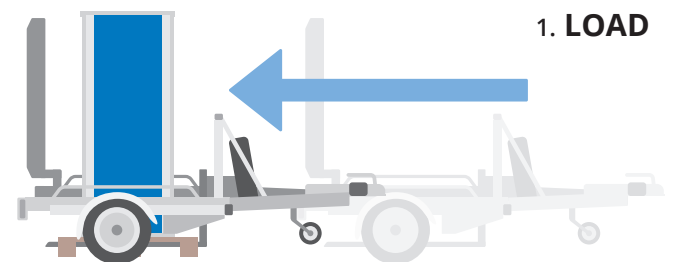

PALLETAANHANGWAGEN

Ongekend functioneel!

Met een zelfladende aanhangwagen laden en lossen op elke gewenste locatie? Zonder dat u een kraan of heftruck nodig heeft?

Door het innovatieve ontwerp kan de palletaanhangwagen het allemaal zelf!

Uw flexibiliteit wordt verhoogd en de palletaanhangwagen is breed inzetbaar voor transport van vrijwel alle soorten pallets, boxen en units.

VOORDELEN:

- Geen kraan of heftruck nodig;
- Stabiele wegligging door laag zwaartepunt;
- Ideaal in smalle straten zoals in binnensteden;
- Gemakkelijk te manoeuvreren op ruig terrein zoals op bouwplaatsen;
- Eenvoudig en veilig in gebruik;
- Oneindig veel toepassingen;
- Europees goedgekeurd.